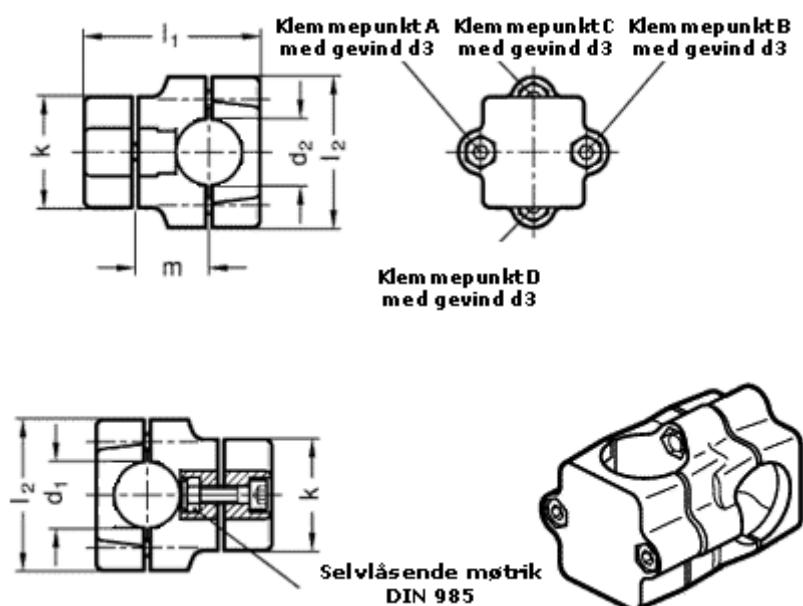

Varenummer: 20134B45B45762BL
Beskrivelse: E+G Kryds forbinder
GN134-B45-B45-76-2-BL

Mål

d1	= 45
d2	= 45
d3	= M10
k	= 76
l1	= 125.0
l2	= 98
m	= 55.0

Vippehåndtag = GN 911-M10-55 skal bestilles separat